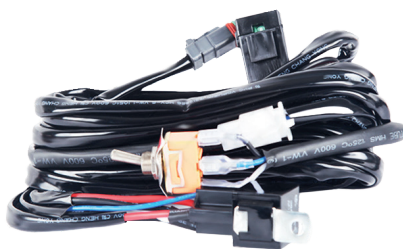

Kit instalación con interruptor, estroboscópicos sincronizados y enchufe mechero

FA410042

Luz estroboscópica Ámbar con soporte imán. 2 vías + Cable Snap-in 3.5M

FA606040

Interruptor Luz Interior

12/24 V

FA604001