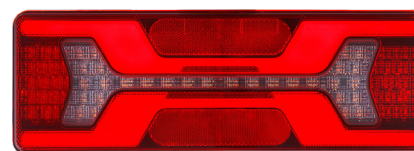

LED
12/24 V

380 x 135 x 40 mm
152 mm entre tornillos

IP67

Conector universal AMP

FA326175-C D→ Sin luz matrícula

Cable 0,30 m