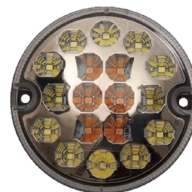

LED

12/24 V

IP67

Ø95 x 32 mm
80 mm entre tornillos

FA326211

Posición delantera, intermitente y luz diurna
Cable 0,25 m