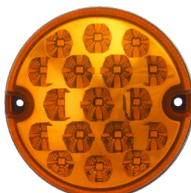

UNIVERSAL - 95mm

LED

12/24 V

IP67

Ø95 x 32 mm
80 mm entre tornillos

FA210113

Posición y freno
Cable 0,25 m

LED