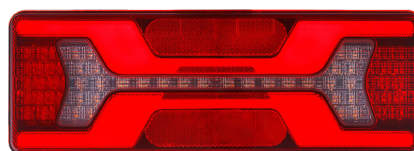

LED
12/24 V

380 x 135 x 40 mm
152 mm entre tornillos

IP67

FA326175 D→ Sin luz matrícula

Cable 0,30 m