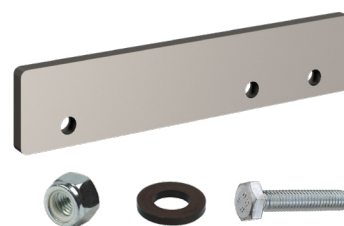

2400 x 250 x 153,50 mm

FA702036

Paragolpes aluminio troquelado (homologado)
Homologación R58.03

500 x 300 mm

FA702037

Kit 2 soportes puntales paragolpes aluminio troquelado (homologado)

FA702038

Kit 4 soportes refuerzo paragolpes troquelado (homologado)