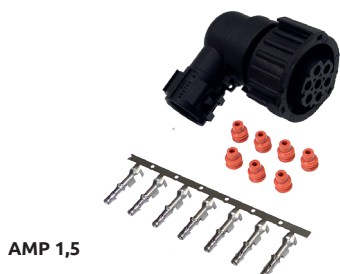

DAF / IVECO

FA501535

Extensor Conector de 8 vías
Con cable 1,50 m.

FA501536

Kit conector 8 vías

AMP 1,5

FA501520

Kit Conector de 7 vías
Conector macho, pins hembra