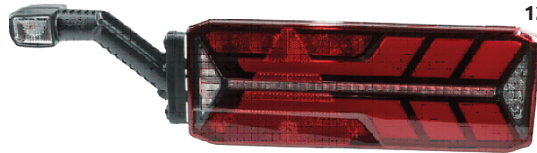

12/24 V

FA200860-A

IP69K

OE PRODUCT

550 x 146 x 45 mm
152 mm entre tornillos

FA990526 Izd. Sin luz matrícula

FA990527 Dch. Sin luz matrícula

Intermitente **dinámico**

Glowing

LED

FA200860-A