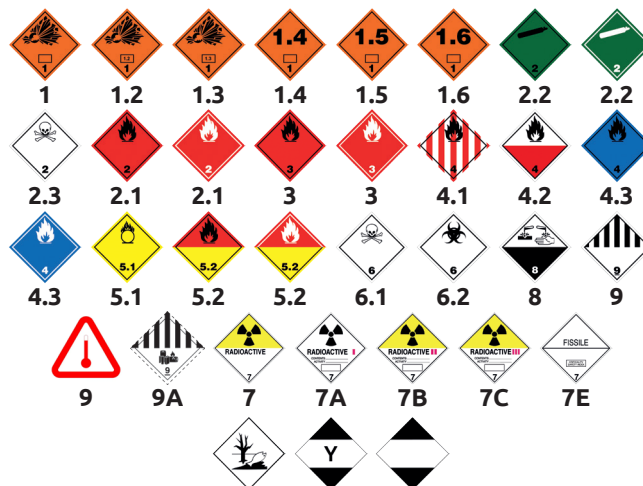

FA101192-74

Contenido kit:

- Cubo ADR 17L I FA101192-1
- Pala de plástico I FA101192-10
- Linterna recargable I FA101192-7LED
- Chaleco reflectante I FA101192-15
- Guante PVC I FA101192-22
- Gafas protección I FA101192-26
- Líquido lava ojos + irrigador I FA101192-28
- Obturador de alcantarillas I FA101192-36
- Semimáscara con 2 filtros I FA101192-31