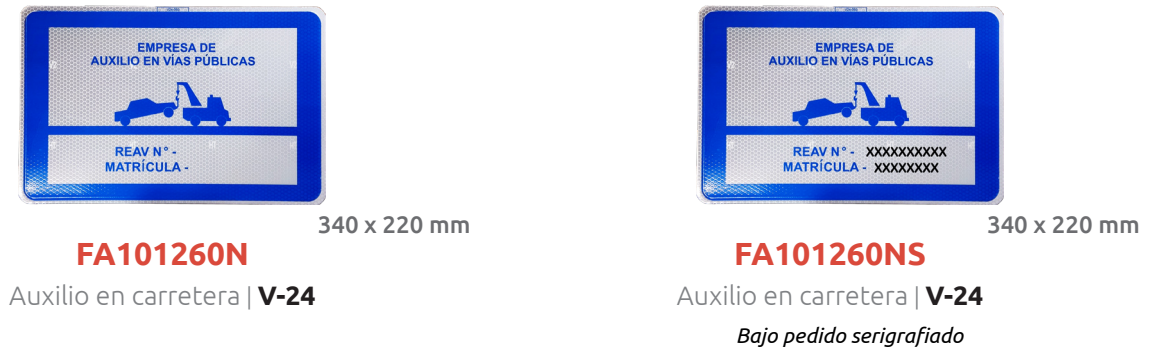

Safety signs

BANDAS PLATAFORMA ELEVADORA

TRANSPORTE ESPECIAL

CARTEL AVISADOR

Con iluminación

FA101262

Cartel avisador de acompañamiento de transporte especial con iluminación, fijación con tornillos o tirantes vierteaguas | **V-21**