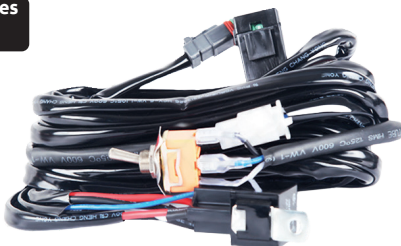

LED
10/30 V

IP67

157 x 51 x 44 mm

○ FA503171
2.500 lumens | 30W/24W

Faro de trabajo y marcha atrás con estroboscópica

Especial Luces
Trabajo

12/24 V

FA604001

Instalación para iluminación
Con interruptor con 1 salida y relés
Rotativos, luz trabajo, puentes, estroboscópicas, etc.

Especial Luces
Trabajo