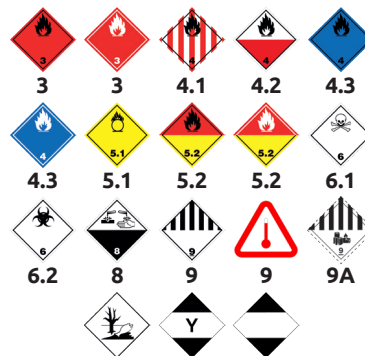

KIT ADR SÓLIDOS-LÍQUIDOS

FA101192-72

Contenido kit:

- Cubo ADR 17L I FA101192-1
- Pala de plástico I FA101192-10
- Linterna recargable I FA101192-7LED
- Chaleco reflectante I FA101192-15
- Guante PVC I FA101192-22
- Gafas protección I FA101192-26
- Líquido lava ojos + irrigador I FA101192-28
- Obturador de alcantarillas I FA101192-36

KIT ADR GASES

FA101192-73

Contenido kit:

- Cubo ADR 17L I FA101192-1
- Linterna recargable I FA101192-7LED
- Chaleco reflectante I FA101192-15
- Guante PVC I FA101192-22
- Gafas protección I FA101192-26
- Líquido lava ojos + irrigador I FA101192-28
- Semimáscara con 2 filtros I FA101192-31