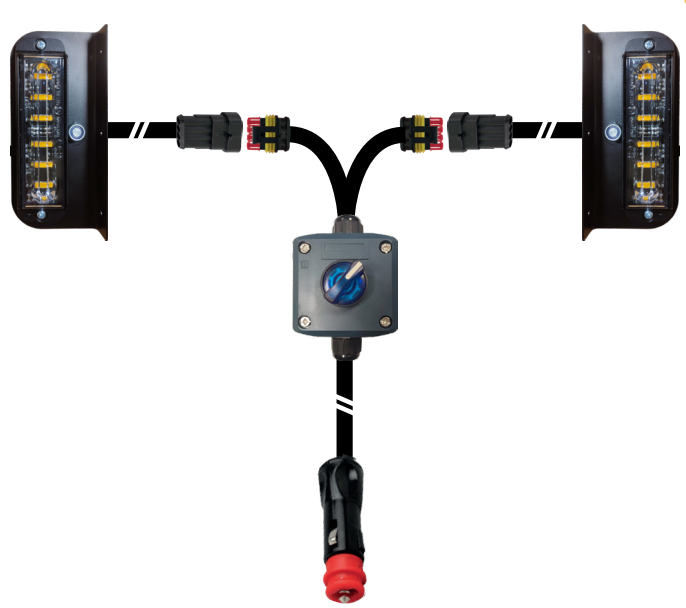

● FA410038

Posición delantera y estroboscópica

10/30 V

IP67

10 secuencias

134 x 40 x 12 mm

● FA410037

Posición trasera y estroboscópica

FA410000

Kit instalación con interruptor, estroboscópicos adhesivos sincronizados y enchufe mechero

FA410040

Kit instalación con interruptor, estroboscópicos con imán sincronizados y enchufe mechero

FA410041