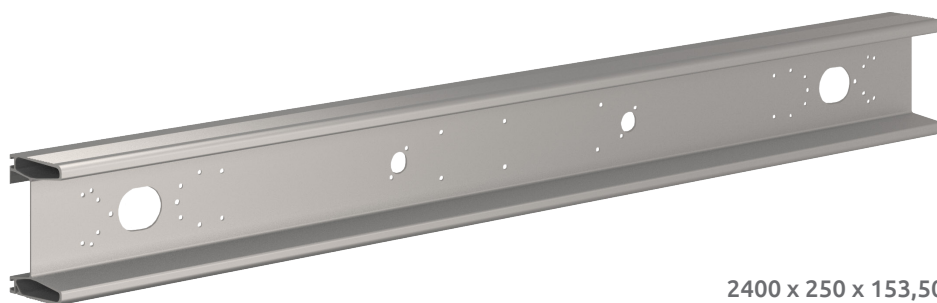

2400 x 250 x 153,50 mm

FA702036

Paragolpes aluminio troquelado (homologado)
Homologación R58.03

500 x 300 mm

FA702037

Kit 2 soportes puntales paragolpes aluminio troquelado (homologado)

FA702038

Kit 4 soportes refuerzo paragolpes troquelado (homologado)