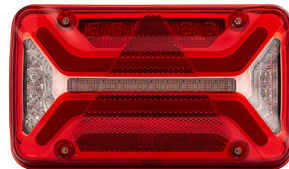

LED

12/24V

IP69K

Conector ASS2

3 CONECTORES

Intermitente **Dinámico**

240 X 140 x 52 mm

152 mm entre tornillos

FA990522

FA990523